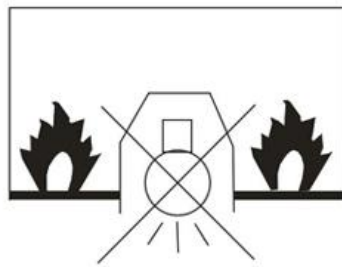

图案警示标记

不可安装在可燃表面
(表面安装式灯具)

不可嵌入可燃表面
(嵌入式灯具)

不可被隔热材料覆盖
(嵌入式灯具)