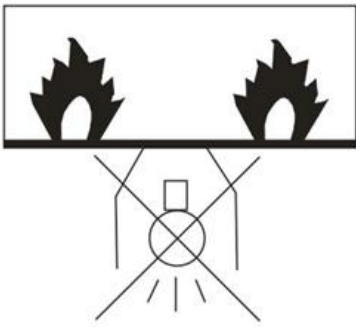

图案警示标记

不可安装在可燃表面
(表面安装式灯具)

不可嵌入可燃表面
(嵌入式灯具)

不可被隔热材料覆盖
(嵌入式灯具)