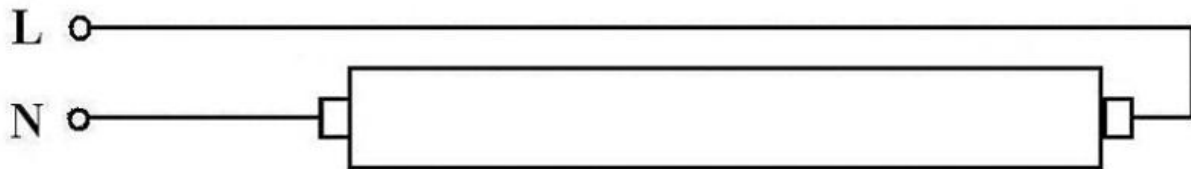

LED日光灯接线方式

LED双端接线方式

方式1

LED单端接线方式

方式2